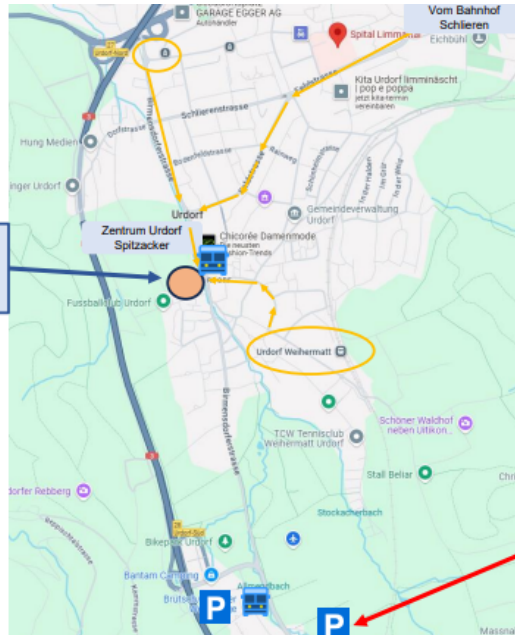

Anreise mit dem Auto

Anreise zum Festgelände

Im Zentrum Urdorf stehen **keine** Parkplätze zur Verfügung, es wird die Anreise mit ÖV empfohlen.

Festgelände
Zwischenbächen

Parkplätze Funktionäre

Nur mit Parkkarte -> SIC

Schulhaus Moosmatt
Schulhaus Feld und vor den
Turnhallen Embri und
Bahnhofstrasse

Sponsoren und Gabenspende

-> Gemeindehaus und PP
Spitzacker

Nur mit Parkkarte -> SIC

Parkplätze Helfer

Reitplatz Birmensdorf

Anreise mit dem Velo oder Töff

Festgelände